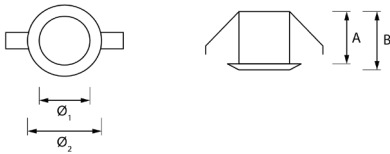

EDY

Spot LED dalle dimensioni ridotte per installazione ad incasso. EDY ha una finitura in alluminio anodizzato grigio e viene fissato con facilità grazie alle molle di cui è dotato.

Grazie alle sue dimensioni ridotte può essere facilmente integrato ai complementi di arredo. Singolarmente oppure in gruppo, rappresenta una soluzione pratica e moderna per l'illuminazione di espositori, piani bar e tavoli degustazione.

Spot LED de petite taille adapté à l'installation à encastrement. EDY a une finition en aluminium anodisé gris et il est installé aisément grâce aux ressorts en dotation.

Sa dimension lui permet de s'intégrer parfaitement à l'ameublement. Installé seul ou en ligne, il est une solution pratique et moderne pour l'éclairage de vitrines, piano-bar et tableaux de dégustation.

Modelli e tipologia di installazione
Modèles et typologie d'installation

Codice Code	Dimensioni / Dimensions [mm]				Potenza Puissance	Flusso Flux [lm]	Ottica Optique	Cablaggio Câblage	Temp. di colore Temp de couleur	Colore Couleur
	Ø ¹	Ø ²	A	B						
501100001	17	24,8	18,1	20,2	1 W	81	PST	ON/OFF	Ambra (HQ)*	● Ga